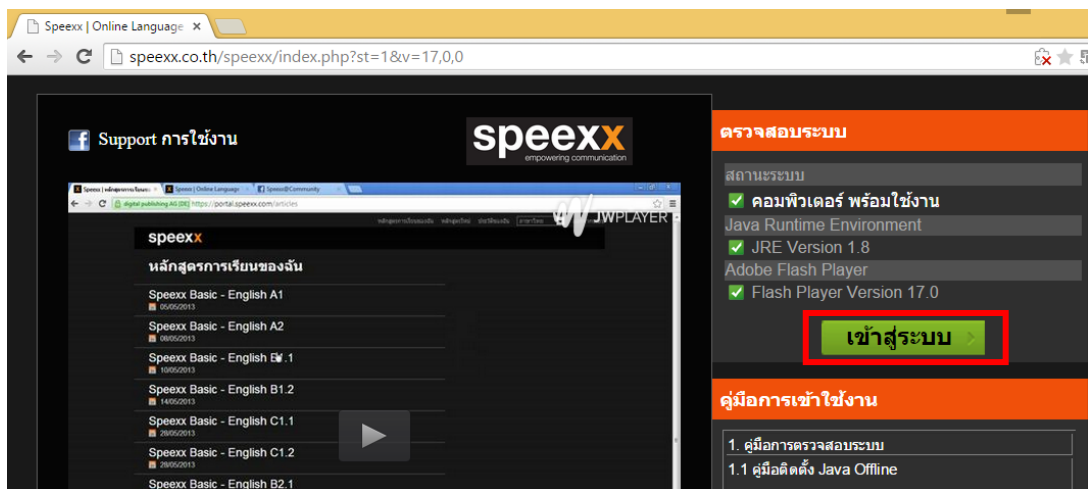

คู่มือการใช้งานโปรแกรมภาษาอังกฤษ Speexx (ทดลองใช้งาน)

1. ขั้นตอนการเข้าใช้งาน

- เปิด Web Browser  (Google Chrome) พิมพ์ URL : speexx.co.th/speexx

- เข้าสู่หน้า Web Speexx Support ท่านสามารถศึกษาวิธีการใช้งานและเคล็ดลับสู่ความสำเร็จได้จากหน้านี้ จากนั้นกด “เข้าสู่ระบบ” เพื่อทำการ Login

2. ขั้นตอนเข้าสู่ระบบ

- กรอกข้อมูลผู้ใช้และ รหัสผ่าน จากนั้นกด “เข้าสู่ระบบ”

3. ขั้นตอนเข้าสู่หลักสูตรการเรียน

speexx

✓ หลักสูตรการเรียนของฉัน

Speexx Basic - English A1
15/05/2015 - 13/05/2016

คลิกที่หลักสูตร